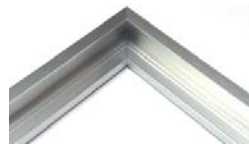

22 x 9 mm

silber glanz
argent brillant

01

gold glanz
or brillant

10

2402.

27 x 8 mm

alu natur
alu naturel

2450.

22.2 x 12.7 mm

gold glanz
or brillant

10

Profile
profilés

Farbauswahl / *gamme de couleurs*

2404.

25.4 x 9.5 mm
 mit Seitenschliff
avec côté madré