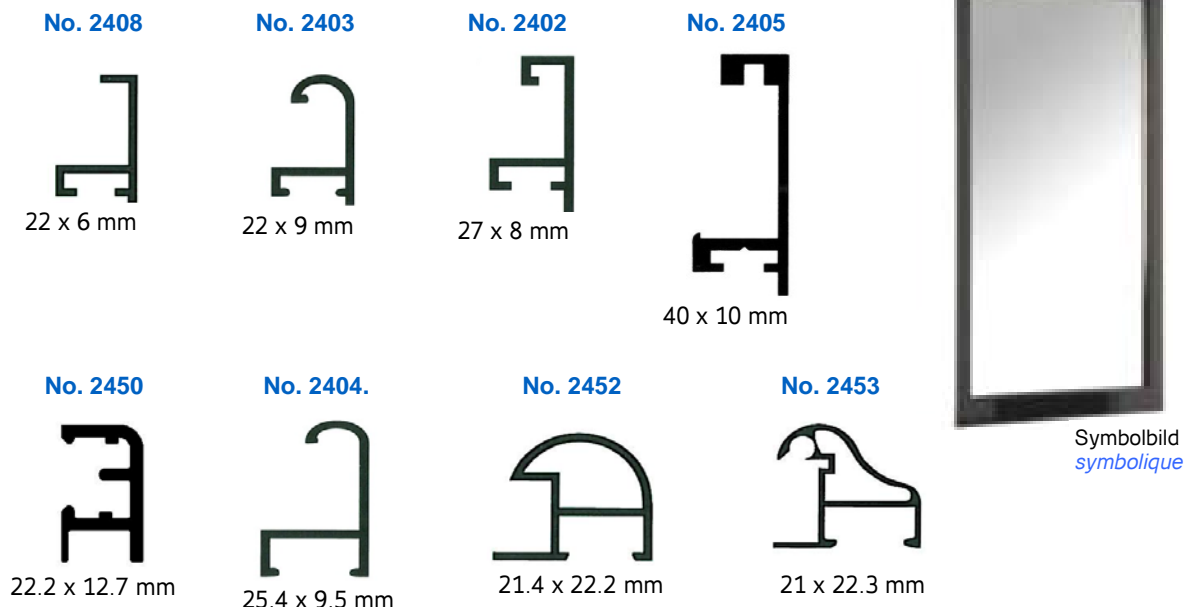

lieferbare Aluminium-Profile / *profilés en aluminium livrables*

**gestalten Sie Ihren
eigenen Spiegel !**

- * grosse Auswahl an Profilen
- * Profile in vielen Farben lieferbar
- * Spiegel in drei Grössen

Kristall-Spiegel silber

Kanten gebrochen, geschliffen
 Dicke 3 mm, rechteckig
 inklusive Aufhänger

Spiegelgrössen:

2950.3084	297 x 840 mm
2950.4050	400 x 500 mm
2950.4860	480 x 600 mm

**Farb- und Profilauswahl
siehe Seite 2 bis 4**

**composez votre
propre miroir!**

- * *large éventail de profilés*
- * *profilés en nombreuses couleurs*
- * *miroir en trois dimensions*

Miroir cristal argent

bords brisés, meulés
épaisseur 3 mm, rectangulaire
y compris la suspension

dimensions du miroir:

297 x 840 mm
400 x 500 mm
480 x 600 mm

**gamme de profilés
et couleurs
voir page 2 à 4**

Profile
profilés

Farbauswahl / *gamme de couleurs*

2408.

22 x 6 mm

alu natur
alu naturel