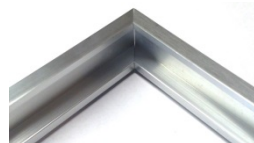

Kristall-Spiegel silber

Kanten gebrochen, geschliffen
 Dicke 3 mm, rechteckig
 inklusive Aufhänger

Spiegelgrössen:

2950.3084	297 x 840 mm
2950.4050	400 x 500 mm
2950.4860	480 x 600 mm

**Farb- und Profilauswahl
siehe Seite 2 bis 4**

dimensions du miroir:

297 x 840 mm
400 x 500 mm
480 x 600 mm

**gamme de profilés
et couleurs
voir page 2 à 4**

Profile
profilés

Farbauswahl / *gamme de couleurs*

2408.

22 x 6 mm

alu natur
alu naturel

00

braun matt
brun mat

06

2405.

40 x 10 mm

alu natur
alu naturel

00

Profil für Keilrahmen
profilé pour chassis

2450.

22.2 x 12.7 mm

gold glanz
or brillant

10

Profile
profilés

Farbauswahl / *gamme de couleurs*

2404.

25.4 x 9.5 mm
 mit Seitenschliff
avec côté madré