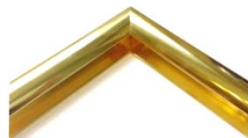

2305./2405./4105.

40 x 10 mm

alu natur
alu naturel
00

Profil für Keilrahmen
profilé pour chassis

2350./2450./4150.

22.2 x 12.7 mm

gold glanz
or brillant
10

Profile
profilés

2352./2452./4152.

21.4 x 22.2 mm

gold glanz
or brillant

10

schwarz glanz
noir brillant

08

champagner matt
champagne mat

17

2353./2453./4153.

21 x 22.3 mm

silber glanz
argent brillant

01

schwarz glanz
noir brillant

08

platin
platine

16