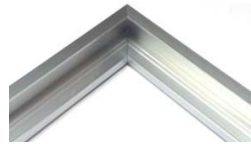

Profile
profilés

Farbauswahl / *gamme de couleurs*

2308./2408./4108.

22 x 6 mm

alu natur
alu naturel
00

weiss
blanc
30

lachsfarbig
saumon
31

ferrari-rot
rouge ferrari
32

2303./2403./4103.

22 x 9 mm

silber glanz
argent brillant
01

gold glanz
or brillant
10

2302./2402./4102.

27 x 8 mm

alu natur
alu naturel
00

braun matt
brun mat
06

2305./2405./4105.

40 x 10 mm

alu natur
alu naturel
00

Profil für Keilrahmen
profilé pour chassis

2350./2450./4150.

22.2 x 12.7 mm

gold glanz
or brillant
10

Profile
profilés