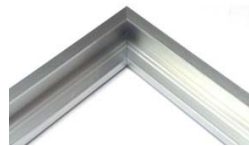

2303./2403./4103.

22 x 9 mm

silber glanz
argent brillant
01

gold glanz
or brillant
10

2302./2402./4102.

27 x 8 mm

alu natur
alu naturel
00

braun matt
brun mat
06

2305./2405./4105.

40 x 10 mm

alu natur
alu naturel
00

Profil für Keilrahmen
profilé pour chassis

2350./2450./4150.

22.2 x 12.7 mm

gold glanz
or brillant
10

Profile
profilés