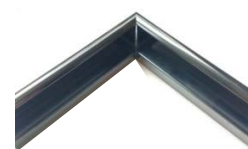

kontrastgrau
gris contraste

41

2352./2452./4152.