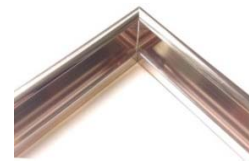

2303./2403./4103.

22 x 9 mm

silber glanz
argent brillant
01

gold glanz
or brillant
10

2302./2402./4102.

27 x 8 mm

alu natur
alu naturel
00

braun matt
brun mat
06

2305./2405./4105.

40 x 10 mm

alu natur
alu naturel
00

Profil für Keilrahmen
profilé pour chassis

2350./2450./4150.

22.2 x 12.7 mm

gold glanz
or brillant
10

Profile
profilés

Farbauswahl / *gamme de couleurs*

2304./2404./4104.

25.4 x 9.5 mm

mit Seitenschliff
avec côté madré

gold glanz
or brillant

11

bronze matt
bronze mat

13

kupfer glanz
cuivre brillant

23

kupfer matt
cuivre mat

24

zinn blau glanz
étain bleu brillant

25

zinn blau matt
étain bleu mat

26