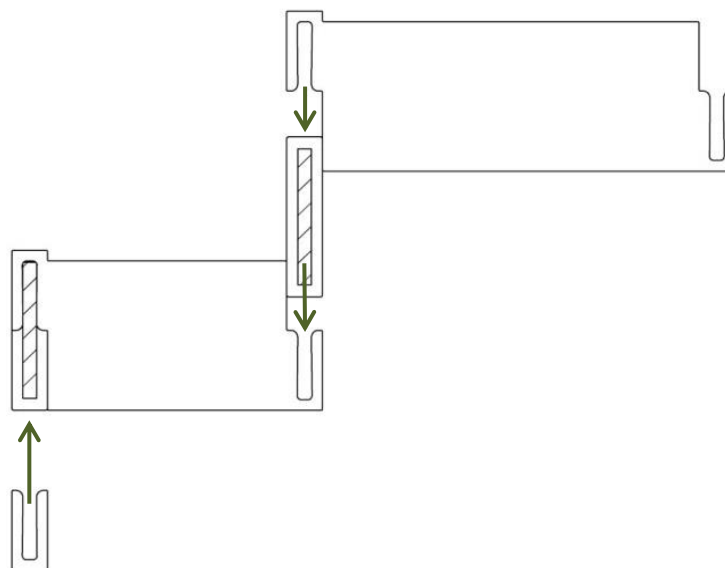

# Multiline

Freiheit durch individuelle Kombinierbarkeit

## Multiline - Funktionsweise

Multiline ist ein flexibles System für die individuelle Gestaltung in jeder Schublade.

Durch ablängen der Leisten ist es möglich jede Schubladentiefe mit Multiline abzudecken.

## Systemleiste Teilung 4

bevorzugte Teilung für Küchenauszug und Badbestückung

Breite	13 mm
Höhe	60 mm
Tiefe	Nennlänge-28 mm

für Nennlänge	Ahorn	Buche	Eiche	Nussbaum
500	IS.4060.5000.6AL	IS.4060.5000.6BL	IS.4060.5000.6EL	IS.4060.5000.6NL
650	IS.4060.6500.6AL	IS.4060.6500.6BL	IS.4060.6500.6EL	IS.4060.6500.6NL

## Kosmetikhalter groß Teilung 4

einsetzbar bei Querteiler RM 200mm

Breite	186 mm
Höhe	50 mm
Tiefe	115 mm

	Aluminium			
	IS.4KG0.0200.6ZV			