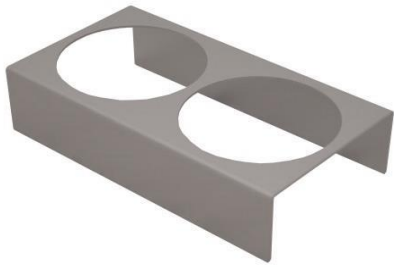

## Querteiler Aluminium EV1 voreloxiert

Rastermaß RM	Breite -13mm
Höhe	60 mm

Außenbreite	Aluminium	verwendbar bei
113	IS.Q060.0113.6ZV	Visitenkartenhalter
153	IS.Q060.0153.6ZV	CD
163	IS.Q060.0163.6ZV	
213	IS.Q060.0213.6ZV	Flaschen- , Topfdeckelhalter, Brotbox und A4 Papier
238	IS.Q060.0238.6ZV	
263	IS.Q060.0263.6ZV	
275	IS.Q060.0275.6ZV	Besteck

## Zierbügel 8 Stück EV1 voreloxiert

Breite	13 mm
Höhe	30 mm

	Aluminium			
	IS.Z060.0000.6ZV			

## Einlegeflaschenhalter Teilung 4

einsetzbar bei Querteiler RM 238mm

Breite	212 mm
Höhe	50 mm
Tiefe	115 mm

	Aluminium			
	IS.4FL1.0225.6ZV			

## Kosmetikhalter groß Teilung 4

einsetzbar bei Querteiler RM 200mm

Breite	186 mm
Höhe	50 mm
Tiefe	115 mm

	Aluminium			
	IS.4KG0.0200.6ZV			