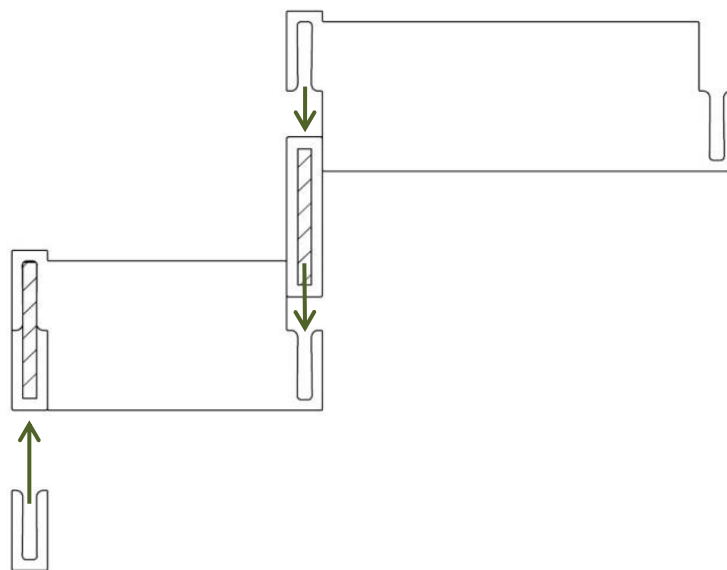

# Multiline

Freiheit durch individuelle Kombinierbarkeit

## Multiline - Funktionsweise

Multiline ist ein flexibles System für die individuelle Gestaltung in jeder Schublade.

Durch ablängen der Leisten ist es möglich jede Schubladentiefe mit Multiline abzudecken.

## Systemleiste Teilung 4

bevorzugte Teilung für Küchenauszug und Badbestückung

Breite	13 mm
Höhe	60 mm
Tiefe	Nennlänge-28 mm

für Nennlänge	Ahorn	Buche	Eiche	Nussbaum
500	IS.4060.5000.6AL	IS.4060.5000.6BL	IS.4060.5000.6EL	IS.4060.5000.6NL
650	IS.4060.6500.6AL	IS.4060.6500.6BL	IS.4060.6500.6EL	IS.4060.6500.6NL

## Kosmetikhalter groß Teilung 4

einsetzbar bei Querteiler RM 200mm

Breite	186 mm
Höhe	50 mm
Tiefe	115 mm

	Aluminium			
	IS.4KG0.0200.6ZV			