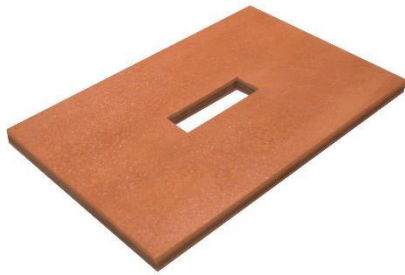

## Topfdeckelhalter Teilung 4

einsetzbar bei Querteiler RM 238mm

Breite	212 mm
Höhe	140 mm
Tiefe	115 mm

	Aluminium			
	IS.4TD1.0225.6ZV			

## Schneidbrett Kunststoff für Brotbox

grau (RAL7046)

Breite	220 mm
Höhe	20 mm
Tiefe	350 mm

	Kunststoff			
	IA.OSBR.0366.000			

## Tondeckel für Brotbox

spezielle Feuchtigkeitsregulierung für Brot

Breite	220 mm
Höhe	16 mm
Tiefe	350 mm

	Ton			
	IA.0TON.0366.000			

## Einlegegitter für Brotbox

Breite	210 mm
Höhe	6,5 mm
Tiefe	350 mm

	Ahorn	Buche	Eiche	Nussbaum
	IA.0BRG.0366.6AL	IA.0BRG.0366.6BL	IA.0BRG.0366.6EL	IA.0BRG.0366.6NL