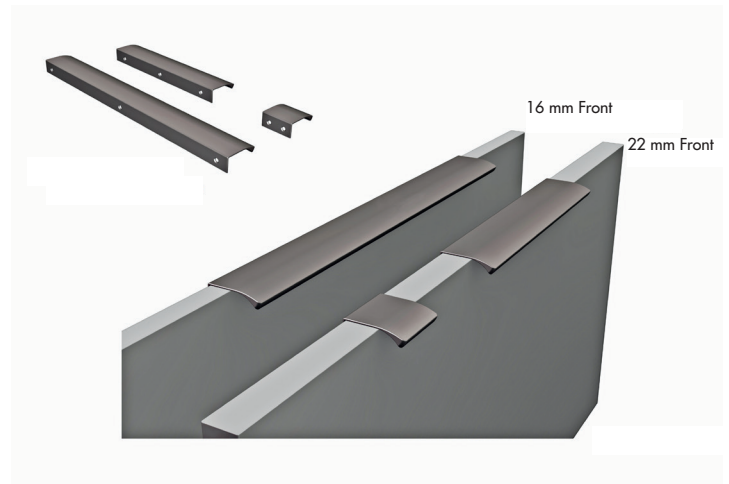

**Griffleisten aus Aluminium**  
*profil de poignée en aluminium*

**furnipart**

„Trim“ FU/408020\*

„Edge straight“ FU/419720\*

„Wall“ FU/421\* / FU/422\*

„Wall“ FU/4236\* / FU/4248\*